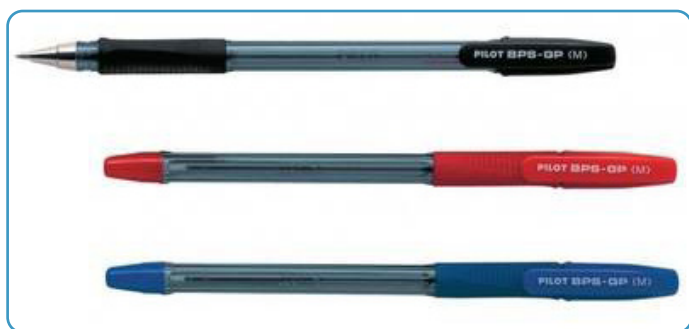

COD	punta/tratto	unità di vendita
PLGRIP	0,7 / 0,2	1 pz
PLGRIPM	1,0 / 0,45	1 pz
PLGRIPG	1,6 / 0,55	1 pz

PENNA SFERA PENTEL

PENTEL

Penna a sfera Super B. Fusto in plastica trasparente, punta da 0.7mm e tratto 0,27mm. Disponibile in nero e blu e rosso