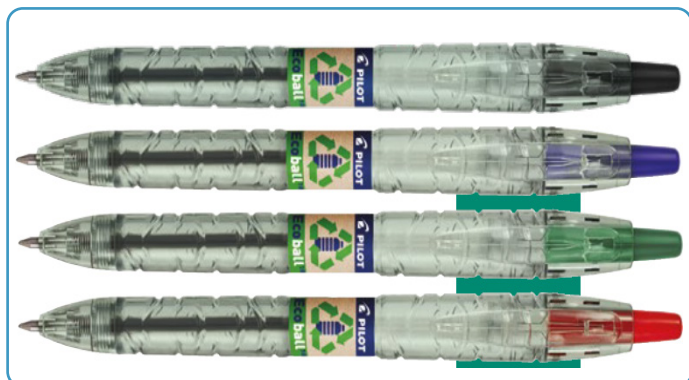

PENNA SFERA PILOT ECOBALL

PILOT

Certificazione 86% riciclato

Penna a sfera Pilot Ecoball. Fusto plastica riciclata trasparente recuperata da bottiglie di plastica. Punta da 1mm e tratto 0,3mm. Meccanismo a scatto e grip ergonomico. Disponibile nei colori nero blu rosso verde.

COD	punta/tratto	unità di vendita
PL04017	1,0 / 0,5	1 pz

PENNA SFERA BIC CRISTAL

BIC

Penna a sfera Bic Cristal. Fusto trasparente punta 1mm. Tappino forato antisoffoco con clip. Scatola da 50 pz. Disponibile nei colori nero rosso blu e verde