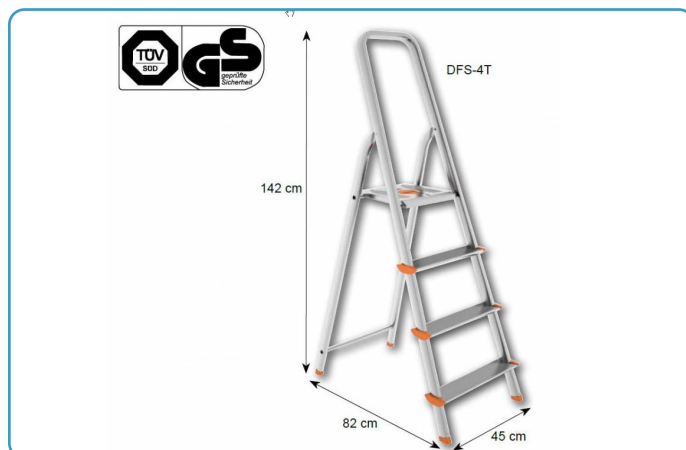

COD	Gradini	UdV
GR73091	4	1 pz

ZERBINO

Tappeto zerbino in ppl doppio riccio 9mm - Grigio. Adatto per uso intensivo, fondo antiscivolo, ultra resistente.

REALIZZIAMO ZERBINI PERSONALIZZATI DI OGNI TIPO